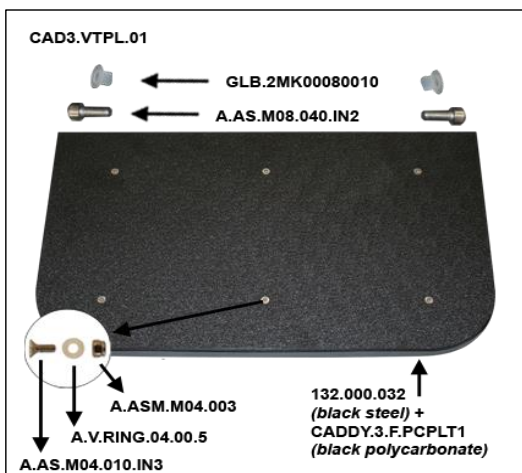

€ 1,00	
--------	--

[If you click on the image you will go to our website]

Item

Mobby footplate assembly CAD3.VTPL.01

Price Qty

€ 113,00	
----------	--

132.000.032

€ 75,00	
---------	--