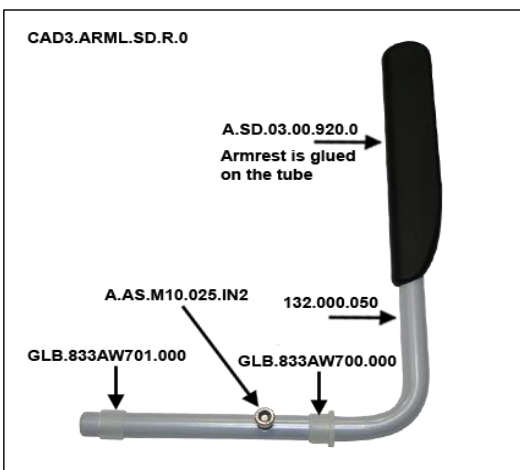

Item

Mobby armrest left assembly CAD3.ARML.SD.L.0

A.SD.03.00.920.0 *****
132.000.050
GLB.833.AW700.000
GLB.833.AW701.000
A.AS.M10.025.IN2

Price Qty

€ 59,00	
€ 19,00	
€ 34,00	
€ 2,00	
€ 2,00	
€ 2,00	

***** The armrest is glued onto the tube (132.000.050) and cannot be removed. Therefore always order the complete assembly !!