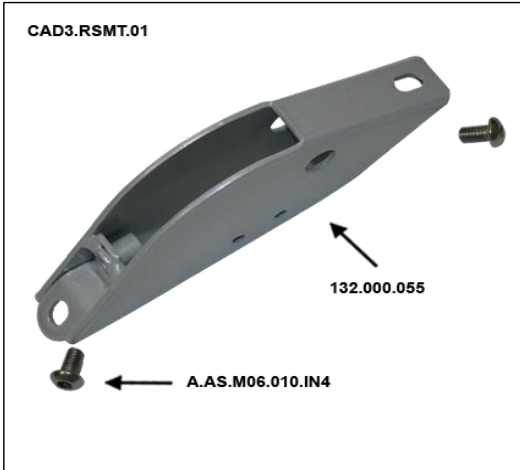

Mobby pushbar assembly CAD3.DST.01

€ 30,00	
---------	--

132.000.028

€ 25,00	
---------	--

A.AS.M06.010.IN4

€ 1,00	
--------	--

ISD.GLO.A025.025

€ 1,50	
--------	--

[If you click on the image you will go to our website]

Item

Mobby break cap assembly CAD3.RSMT.01

132.000.055
A.AS.M06.010.IN4

Price Qty

€ 39,00	
€ 37,00	
€ 1,00	

[If you click on the image you will go to our website]

Item

Mobby armrest left assembly CAD3.ARML.SD.L.0

A.SD.03.00.920.0 *****
132.000.050
GLB.833.AW700.000
GLB.833.AW701.000
A.AS.M10.025.IN2

Price Qty

€ 59,00	
€ 19,00	
€ 34,00	
€ 2,00	
€ 2,00	
€ 2,00	

***** The armrest is glued onto the tube (132.000.050) and cannot be removed. Therefore always order the complete assembly !!