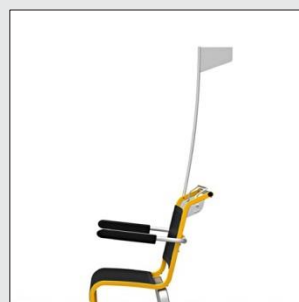

CADDY³

Optionen

Eigenschaften / Ausstattung CADDY³:

- Sicherheits Bremsbügel
- Diebstahlsicher, langlebig und vandalismusbeständig
- Armlehne klappbar und Fußstütze klappbar und kippsicher
- Qualität Pulverbeschichtung
- Pannensicheren Bereifung
- Farbwahl Top Rahmen:
gelb (RAL 1023), blau (RAL 5005), rot (RAL 3020), orange (RAL 2009)

Optionen:

- Siehe linke Seite
- Auf Anfrage in anderen (RAL) Farben

Infusionshalterung INOX

Antidiebstahlstange INOX

Taschenhalter

Schloß für Bremsfeststellung

Werbefläche

Bag-rack

Bremsspanne zum löse der Bremsen

Sitz & Rücke Polsterung

Flaschenhalter klappbar

Pfandsystem mit Halter INOX

Sicherheitsgurte automatisch

Stockhalter

Beinauflage beitseitig klappbar

Werbefläche für logo / name