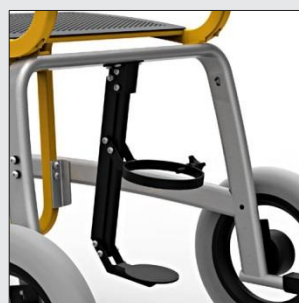

CADDY³

Optionen

Eigenschaften / Ausstattung CADDY³:

- Sicherheits Bremsbügel
- Diebstahlsicher, langlebig und vandalismusbeständig
- Armlehne klappbar und Fußstütze klappbar und kippsicher
- Qualität Pulverbeschichtung
- Pannensicheren Bereifung
- Farbwahl Top Rahmen:
gelb (RAL 1023), blau (RAL 5005), rot (RAL 3020), orange (RAL 2009)

Optionen:

- Siehe linke Seite
- Auf Anfrage in anderen (RAL) Farben

Infusionshalterung INOX

Antidiebstahlstange INOX

Taschenhalter

Schloß für Bremsfeststellung

Werbefläche

Bag-rack

Bremsspanne zum löse der Bremsen

Sitz & Rücke Polsterung

Flaschenhalter klappbar

Pfandsystem mit Halter INOX

Sicherheitsgurte automatisch

Stockhalter

Beinauflage beitseitig klappbar

Werbefläche für logo / name