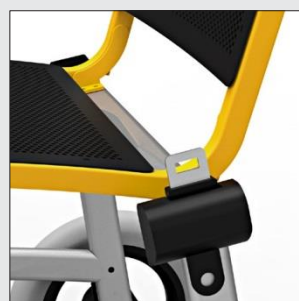

CADDY³

Optionen

Eigenschaften / Ausstattung CADDY³:

- Sicherheits Bremsbügel
- Diebstahlsicher, langlebig und vandalismusbeständig
- Armlehne klappbar und Fußstütze klappbar und kippsicher
- Qualität Pulverbeschichtung
- Pannensicheren Bereifung
- Farbwahl Top Rahmen:
gelb (RAL 1023), blau (RAL 5005), rot (RAL 3020), orange (RAL 2009)

Optionen:

- Siehe linke Seite
- Auf Anfrage in anderen (RAL) Farben

Infusionshalterung INOX

Antidiebstahlstange INOX

Taschenhalter

Schloß für Bremsfeststellung

Werbefläche

Bag-rack

Bremsspanne zum löse der Bremsen

Sitz & Rücke Polsterung

Flaschenhalter klappbar

Pfandsystem mit Halter INOX

Sicherheitsgurte automatisch

Stockhalter

Beinauflage beitseitig klappbar

Werbefläche für logo / name