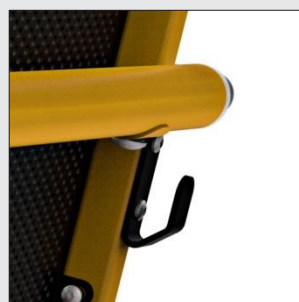

CADDY³

Optionen

Eigenschaften / Ausstattung CADDY³:

- Sicherheits Bremsbügel
- Diebstahlsicher, langlebig und vandalismusbeständig
- Armlehne klappbar und Fußstütze klappbar und kippsicher
- Qualität Pulverbeschichtung
- Pannensicheren Bereifung
- Farbwahl Top Rahmen:
gelb (RAL 1023), blau (RAL 5005), rot (RAL 3020), orange (RAL 2009)

Optionen:

- Siehe linke Seite
- Auf Anfrage in anderen (RAL) Farben

Infusionshalterung INOX

Antidiebstahlstange INOX

Taschenhalter

Schloß für Bremsfeststellung

Werbefläche

Bag-rack

Bremsspanne zum löse der Bremsen

Sitz & Rücke Polsterung

Flaschenhalter klappbar

Pfandsystem mit Halter INOX

Sicherheitsgurte automatisch

Stockhalter

Beinauflage beitseitig klappbar

Werbefläche für logo / name