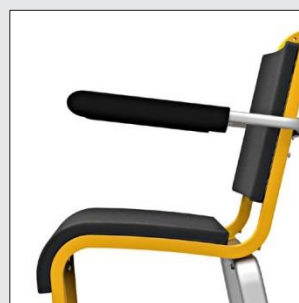

CADDY³

Optionen

Eigenschaften / Ausstattung CADDY³:

- Sicherheits Bremsbügel
- Diebstahlsicher, langlebig und vandalismusbeständig
- Armlehne klappbar und Fußstütze klappbar und kippsicher
- Qualität Pulverbeschichtung
- Pannensicheren Bereifung
- Farbwahl Top Rahmen:
gelb (RAL 1023), blau (RAL 5005), rot (RAL 3020), orange (RAL 2009)

Optionen:

- Siehe linke Seite
- Auf Anfrage in anderen (RAL) Farben

Infusionshalterung INOX

Antidiebstahlstange INOX

Taschenhalter

Schloß für Bremsfeststellung

Werbefläche

Bag-rack

Bremsspanne zum löse der Bremsen

Sitz & Rücke Polsterung

Flaschenhalter klappbar

Pfandsystem mit Halter INOX

Sicherheitsgurte automatisch

Stockhalter

Beinauflage beitseitig klappbar

Werbefläche für logo / name