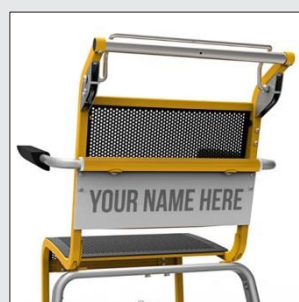

CADDY³

Optionen

Eigenschaften / Ausstattung CADDY³:

- Sicherheits Bremsbügel
- Diebstahlsicher, langlebig und vandalismusbeständig
- Armlehne klappbar und Fußstütze klappbar und kippsicher
- Qualität Pulverbeschichtung
- Pannensicheren Bereifung
- Farbwahl Top Rahmen:
gelb (RAL 1023), blau (RAL 5005), rot (RAL 3020), orange (RAL 2009)

Optionen:

- Siehe linke Seite
- Auf Anfrage in anderen (RAL) Farben

Infusionshalterung INOX

Antidiebstahlstange INOX

Taschenhalter

Schloß für Bremsfeststellung

Werbefläche

Bag-rack

Bremsspanne zum löse der Bremsen

Sitz & Rücke Polsterung

Flaschenhalter klappbar

Pfandsystem mit Halter INOX

Sicherheitsgurte automatisch

Stockhalter

Beinauflage beitseitig klappbar

Werbefläche für logo / name