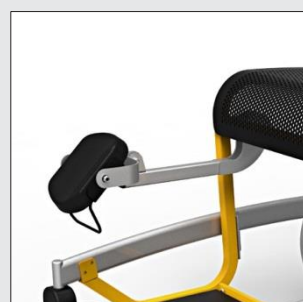

CADDY³

Optionen

Eigenschaften / Ausstattung CADDY³:

- Sicherheits Bremsbügel
- Diebstahlsicher, langlebig und vandalismusbeständig
- Armlehne klappbar und Fußstütze klappbar und kippsicher
- Qualität Pulverbeschichtung
- Pannensicheren Bereifung
- Farbwahl Top Rahmen:
gelb (RAL 1023), blau (RAL 5005), rot (RAL 3020), orange (RAL 2009)

Bremsspanne zum löse der Bremsen

Sitz & Rücke Polsterung

Flaschenhalter klappbar

Pfandsystem mit Halter INOX

Sicherheitsgurte automatisch

Stockhalter

Beinauflage beitseitig klappbar

Werbefläche für logo / name