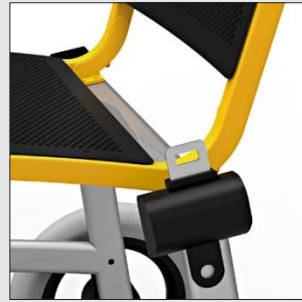

Infuushaak / anti-diefstalstang

Anti-diefstalstang

Tassenhaak

Sleutelslot

Reclamepanelen

Bagagerek

Klem om rem te laten vrijlopen

Gestoffeerde zitting/rugleuning

Zuurstoffleshouder (inklapbaar)

Muntslot met RVS houder

Gordelautomaat

Krukhouder

Kuitsteunen (inklapbaar)

Naamplaat

Spaakwielen met jasbeschermer

Aankoppelbare bagagewagen

Transport-koppeling

Standplaats

CADDY3

Optielijst

Standaard in CADDY3:

- Veiligheidsrem (remt als remhendel wordt losgelaten)
- Opklapbare armleuningen
- Stabiele, opklapbare voetenplank
- 2-laags poedercoating, ongecoate delen gemaakt uit RVS
- Lekkrije banden
- Gekleurd bovenframe standaard in 4 kleuren leverbaar:
geel (RAL 1023), blauw (RAL 5005), rood (RAL 3020), oranje (RAL 2009)