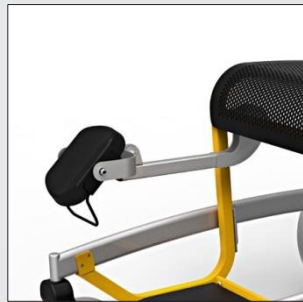

Zuurstoffleshouder (inklapbaar)

Muntslot met RVS houder

Gordelautomaat

Krukhouder

Kuitsteunen (inklapbaar)

Naamplaat

Spaakwielen met jasbeschermer

Aankoppelbare bagagewagen

Transport-koppeling

Standplaats

CADDY3

Optielijst

Standaard in CADDY3:

- Veiligheidsrem (remt als remhendel wordt losgelaten)
- Opklapbare armleuningen
- Stabiele, opklapbare voetenplank
- 2-laags poedercoating, ongecoate delen gemaakt uit RVS
- Lekkrije banden
- Gekleurd bovenframe standaard in 4 kleuren leverbaar:
geel (RAL 1023), blauw (RAL 5005), rood (RAL 3020), oranje (RAL 2009)