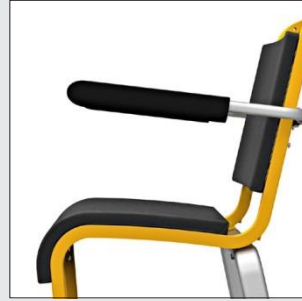

Infuushaak / anti-diefstalstang

Anti-diefstalstang

Tassenhaak

Sleutelslot

Reclamepanelen

Bagagerek

Klem om rem te laten vrijlopen

Gestoffeerde zitting/rugleuning

Zuurstoffleshouder (inklapbaar)

Muntslot met RVS houder

Gordelautomaat

Krukhouder

Kuitsteunen (inklapbaar)

Naamplaat

Spaakwielen met jasbeschermer

Aankoppelbare bagagewagen

Transport-koppeling

Standplaats

CADDY3

Optielijst

Standaard in CADDY3:

- Veiligheidsrem (remt als remhendel wordt losgelaten)
- Opklapbare armleuningen
- Stabiele, opklapbare voetenplank
- 2-laags poedercoating, ongecoate delen gemaakt uit RVS
- Lekkrije banden
- Gekleurd bovenframe standaard in 4 kleuren leverbaar:
geel (RAL 1023), blauw (RAL 5005), rood (RAL 3020), oranje (RAL 2009)